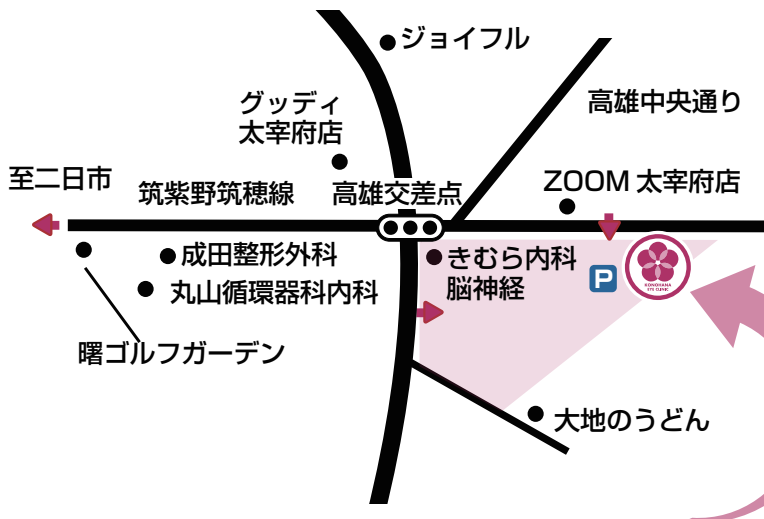

餅まきのご案内

祝

12 / 15 日

15:00 ~ ※小雨決行

会場へのお越しの節は
お気をつけてお越してください

開業情報をご
覧頂けます

このはな眼科

KONOHANA EYE CLINIC

令和7年5月開業予定

開業地：太宰府市高雄 1 丁目 3695-1